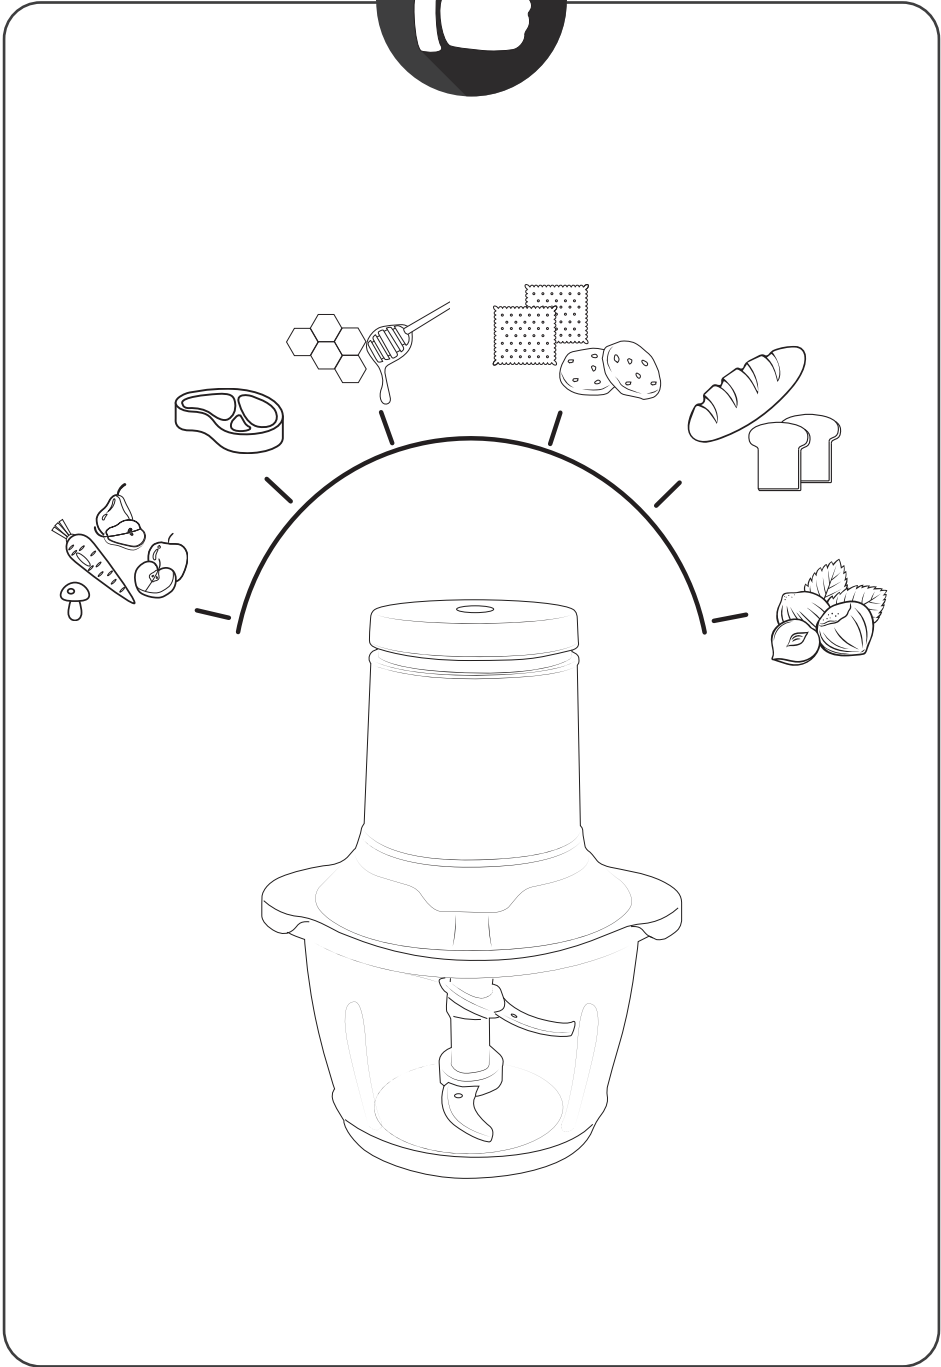

# **gorenje**

*Life Simplified*

**CHOPPER**  
S 450XE

---

1. Motor unit

2. Bowl cover

3. Blade

4. Bowl

5. Bowl mat

1.

2.

3.

4.

5.

6.

PULSE  
PRESS / STOP