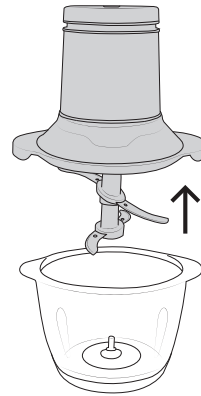

# **gorenje**

*Life Simplified*

**CHOPPER**  
S 450XE

---

1. Motor unit

2. Bowl cover

3. Blade

4. Bowl

5. Bowl mat

1.

2.

3.

4.

5.

6.

PULSE  
PRESS / STOP